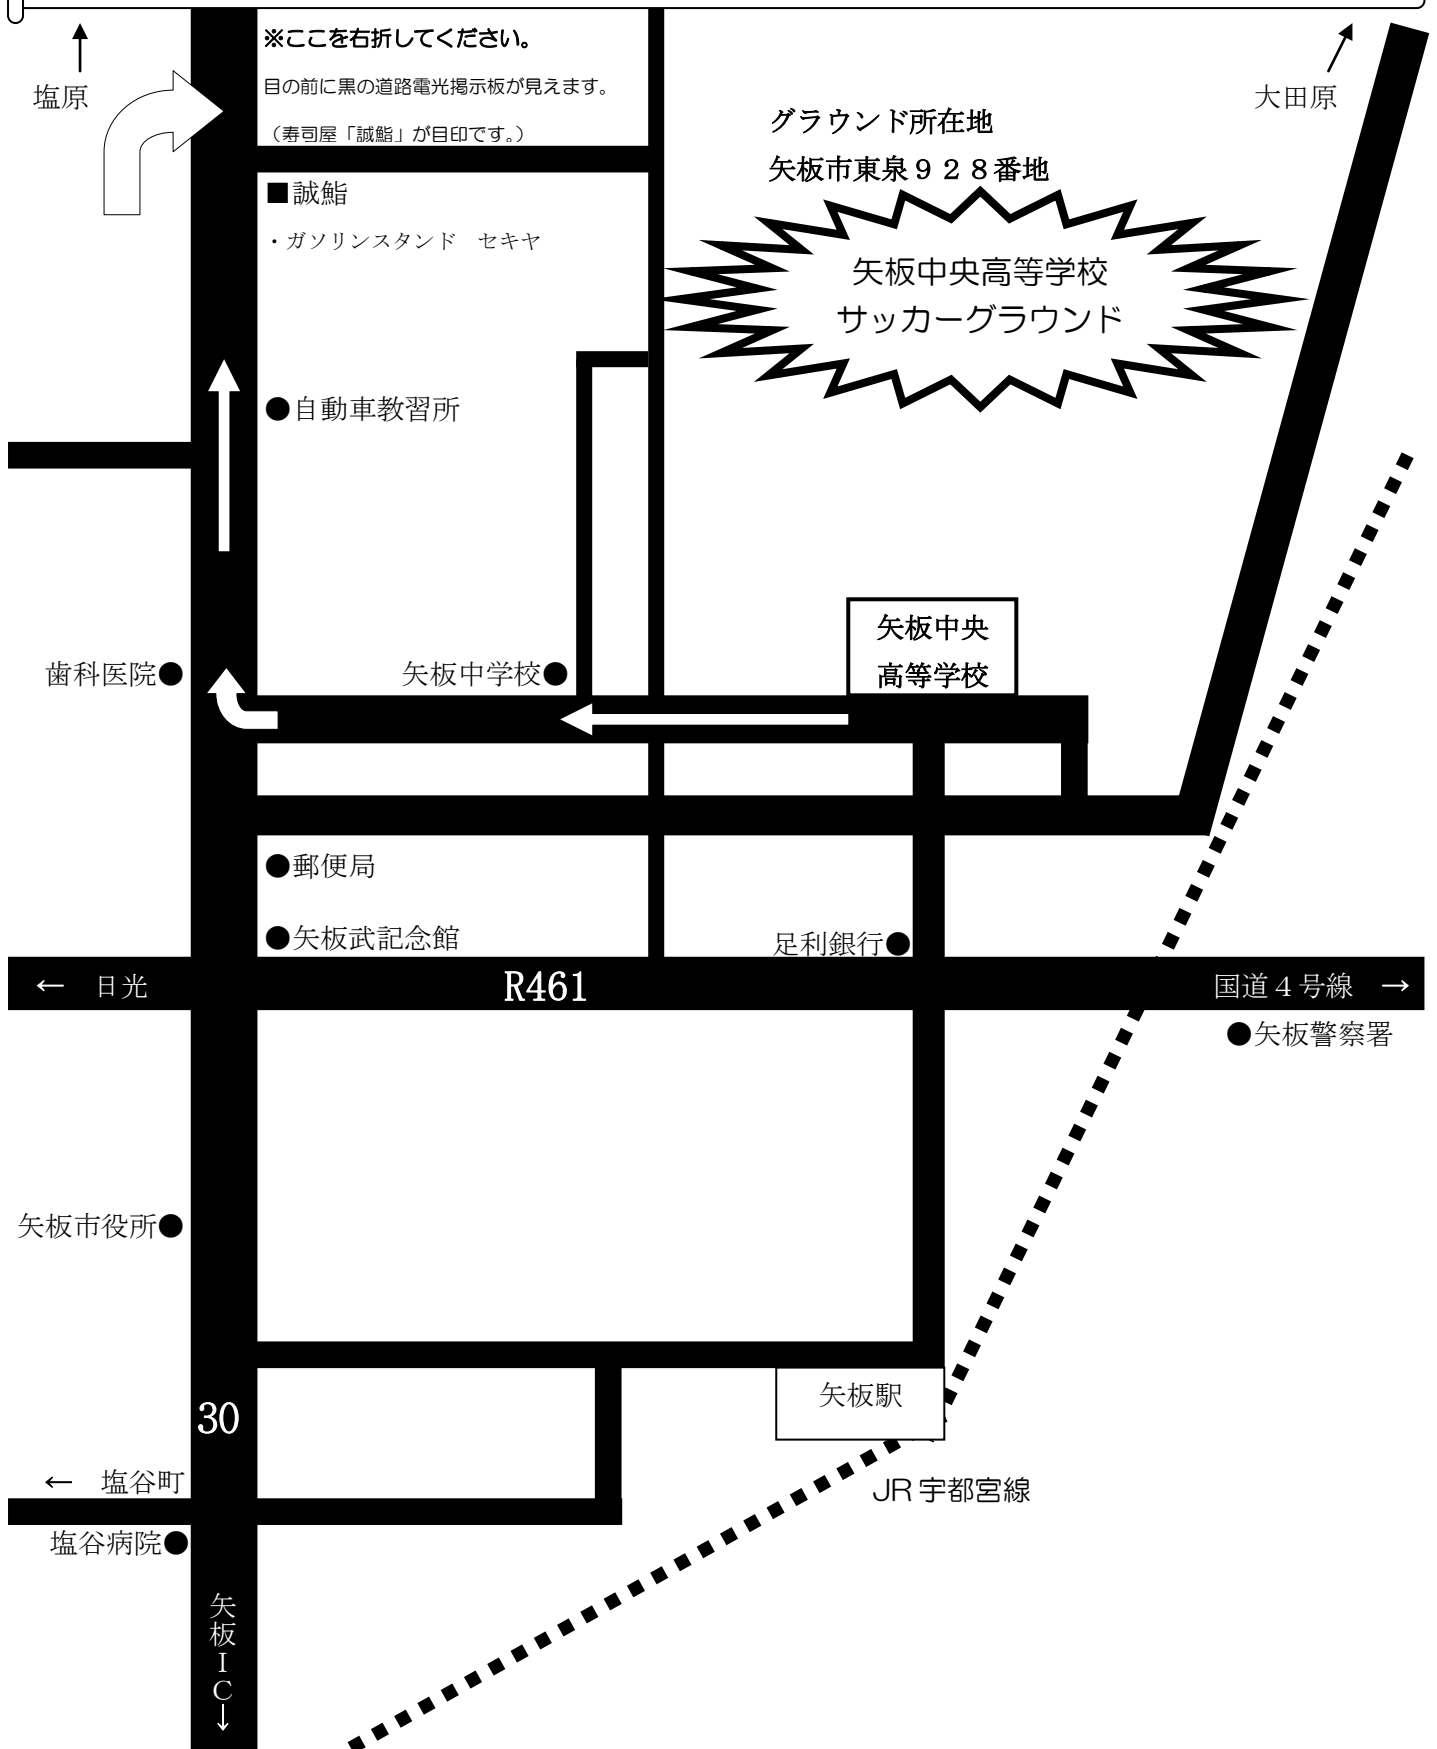

# 矢板中央高等学校 サッカーグラウンド地図

## <矢板中央高等学校正門からグラウンドまでのアクセス>

- ①正門を右に出て、約800m先突き当りT字路を右折（歯科医院が目印）
- ②県道30を2km北上、黒い道路電光掲示板と誠鮎の間を右折（自動車教習所を過ぎると、右手奥に照明付のグラウンドが見えてきます）
- ③農道を約800m進み、突き当たりを右折します。南に約400m進むと、左手にグラウンド正門が見えます。

※矢板 I Cからは、県道30を約9km北上し、黒い道路電光掲示板と寿司屋「誠鮎」の間を右折です。